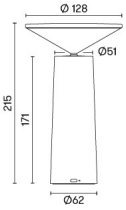

Cocktail

Francesc Vilaró

10-7063-05-05

CARATTERISTICHE TECNICHE

IP20   350°  60°

Potenza (w) : 3W

Consumo totale della lampada (W) : 3.6W

Lumen reali : 154

Lm/W reali : 43

Temperatura del colore : Bianco caldo - 3000K

Materiale della struttura : Alluminio

Finitura struttura : Nero metallizzato

Materiale del diffusore : Policarbonato

Finitura diffusore : Satinato

Peso imballato (kg): 1.28

Imballaggio: 160mm x 160mm x 280mm

 6 Un